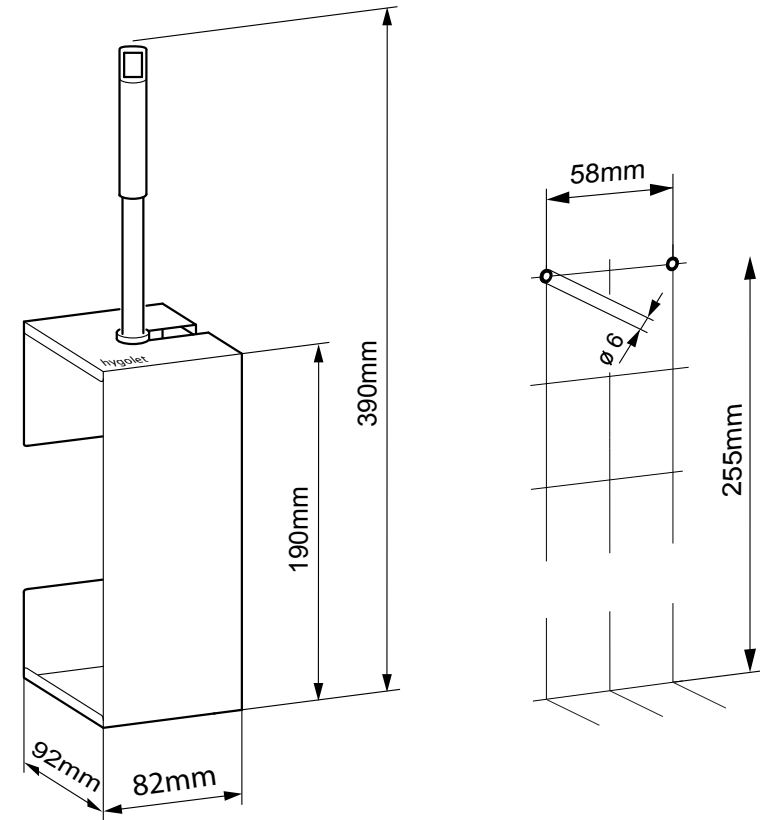

### Die WC-Bürste an der Wand

- Kann auf dem Boden oder an der Wand platziert werden
- Mit Bürstenstiel-Öffnung links oder rechts (je nach Bedarf)
- Der Bürstenstiel mit Kopf ist separat erhältlich
- Einschubauffangbecken aus Kunststoff

## La brosse de WC murale

- Peut être placée au sol ou sur le mur
- Avec le manche de la brosse s'ouvrant à gauche ou à droite (selon les besoins)
- Le manche avec tête de brosse est disponible séparément
- Cuvette de collecte coulissante en plastique

### Wall-mounted toilet brush

- Can be placed on the floor or on the wall
- With brush handle opening left or right (as required)
- The brush handle with head is available separately
- Slide-in collecting basin made of plastic

W/H/D 82 x 393 x 92mm

Part-No. 50.817

Team no. 574 038

Part no. 4612 370

Scope of delivery:

V07/2021