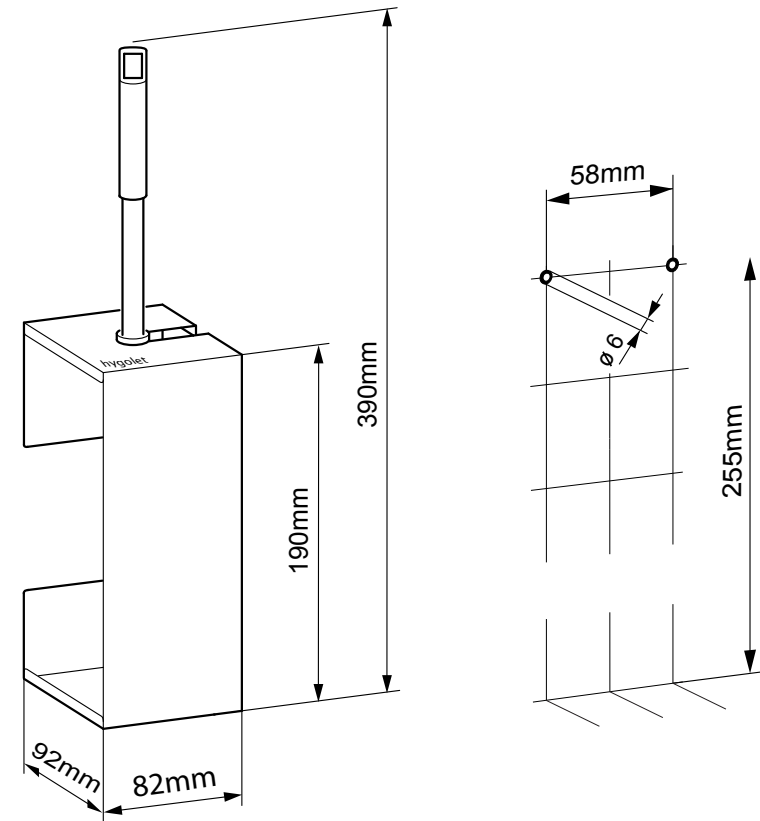

## La brosse de WC murale

- Peut être placée au sol ou sur le mur
- Avec le manche de la brosse s'ouvrant à gauche ou à droite (selon les besoins)
- Le manche avec tête de brosse est disponible séparément
- Cuvette de collecte coulissante en plastique

L/H/P 82 x 393 x 92 mm

N° art. 50.817

N° Team 574 038

N° ST 4612 370

Contenu de la livraison :

V07/2021

W/H/D 82 x 393 x 92mm

Part-No. 50.817

Team no. 574 038

Part no. 4612 370

Scope of delivery:

V07/2021