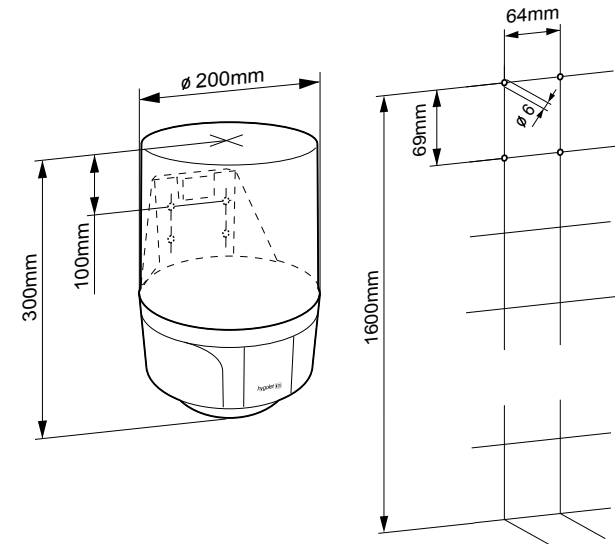

HYGOROLL BOX MIDI

Papierhandtuchspender

Zentralentnahme der Papierrolle

- Zacken am unteren Rand zum Abriss des Papiers
- Hergestellt aus ABS-Kunststoff mit einer blau-transparenten Abdeckung und einem weissen Gehäuse
- Sichtkontrolle des Restrollenbestandes
- Einfacher Austausch der Papierrollen
- Schloss verhindert unbefugtes Öffnen

Verbrauchsmaterial
50.913 Papierhandtuchrolle 130 m

B/H/T 200 x 300 x 200 mm
Art-Nr. 50.764
Team-Nr. 574 091
ST-Nr. 4612 166

Lieferumfang:

V07/2021

HYGOROLL BOX MIDI

Distributeur d'essuie-mains en papier

Retrait central du rouleau de papier

- Dentelure sur le bord inférieur pour arracher le papier
- En plastique ABS avec un capot bleu transparent et un boîtier blanc
- Contrôle visuel du rouleau de papier restant
- Échange facile des rouleaux de papier
- Une serrure empêche l'ouverture non autorisée

Consommables

50.913 Rouleau d'essuie-mains 130 m

L/H/P 200 x 300 x 200 mm

N° art. 50.764

N° Team 574 091

N° ST 4612 166

Contenu de la livraison :

V07/2021