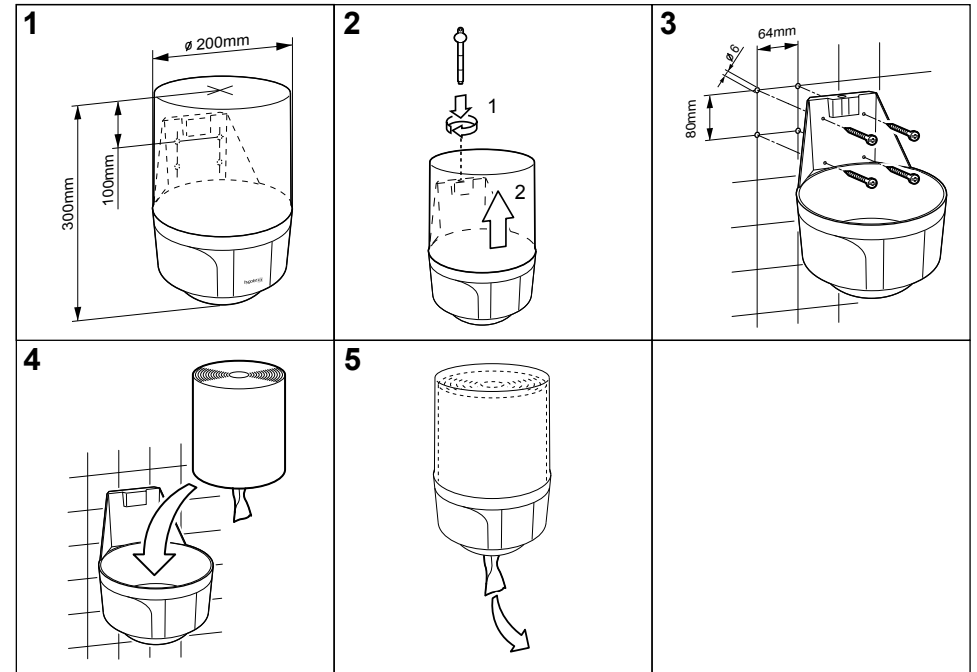

HYGOROLL BOX MIDI

Papierhandtuchspender

Zentralentnahme der Papierrolle

- Zacken am unteren Rand zum Abriss des Papiers
- Hergestellt aus ABS-Kunststoff mit einer blau-transparenten Abdeckung und einem weissen Gehäuse
- Sichtkontrolle des Restrollenbestandes
- Einfacher Austausch der Papierrollen
- Schloss verhindert unbefugtes Öffnen

- Dentelure sur le bord inférieur pour arracher le papier
- En plastique ABS avec un capot bleu transparent et un boîtier blanc
- Contrôle visuel du rouleau de papier restant
- Échange facile des rouleaux de papier
- Une serrure empêche l'ouverture non autorisée

HYGOROLL BOX MIDI

Paper towel dispenser

Central removal of the paper roll

- Serrated bottom edge to tear off the paper
- Made of ABS plastic with a blue transparent cover and a white housing
- Visual inspection of the remaining roll stock
- Easy exchange of the paper rolls
- Lock prevents unauthorized opening

Consumables

50.913 Paper towel roll 130 m

W/H/D 200 x 300 x 200 mm

Part-No. 50.764

Team no. 574 091

Part no. 4612 166

Scope of delivery:

V07/2021