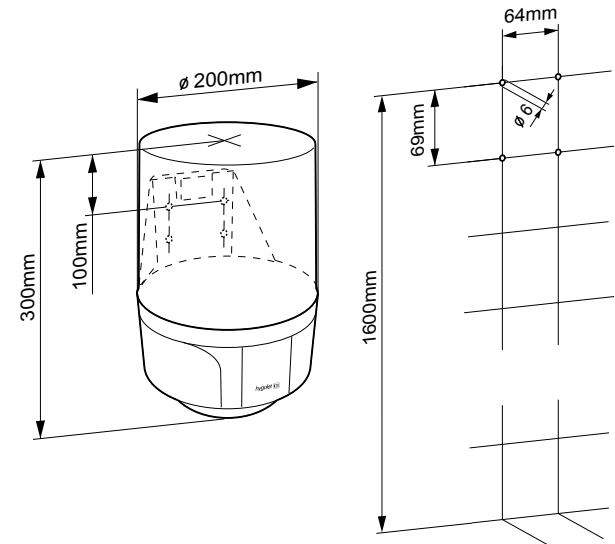

- Dentelure sur le bord inférieur pour arracher le papier
- En plastique ABS avec un capot bleu transparent et un boîtier blanc
- Contrôle visuel du rouleau de papier restant
- Échange facile des rouleaux de papier
- Une serrure empêche l'ouverture non autorisée

Consommables

50.913 Rouleau d'essuie-mains 130 m

L/H/P 200 x 300 x 200 mm

N° art. 50.764

N° Team 574 091

N° ST 4612 166

Contenu de la livraison :

V07/2021

HYGOROLL BOX MIDI

Paper towel dispenser

Central removal of the paper roll

- Serrated bottom edge to tear off the paper
- Made of ABS plastic with a blue transparent cover and a white housing
- Visual inspection of the remaining roll stock
- Easy exchange of the paper rolls
- Lock prevents unauthorized opening

Consumables

50.913 Paper towel roll 130 m

W/H/D 200 x 300 x 200 mm

Part-No. 50.764

Team no. 574 091

Part no. 4612 166

Scope of delivery:

V07/2021