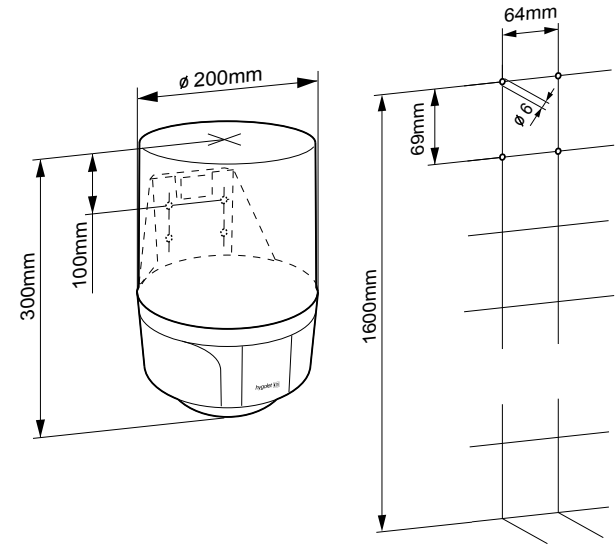

- Dentelure sur le bord inférieur pour arracher le papier
- En plastique ABS avec un capot bleu transparent et un boîtier blanc
- Contrôle visuel du rouleau de papier restant
- Échange facile des rouleaux de papier
- Une serrure empêche l'ouverture non autorisée

HYGOROLL BOX MIDI

Paper towel dispenser

Central removal of the paper roll

- Serrated bottom edge to tear off the paper
- Made of ABS plastic with a blue transparent cover and a white housing
- Visual inspection of the remaining roll stock
- Easy exchange of the paper rolls
- Lock prevents unauthorized opening

Consumables

50.913 Paper towel roll 130 m

W/H/D 200 x 300 x 200 mm

Part-No. 50.764

Team no. 574 091

Part no. 4612 166

Scope of delivery:

V07/2021