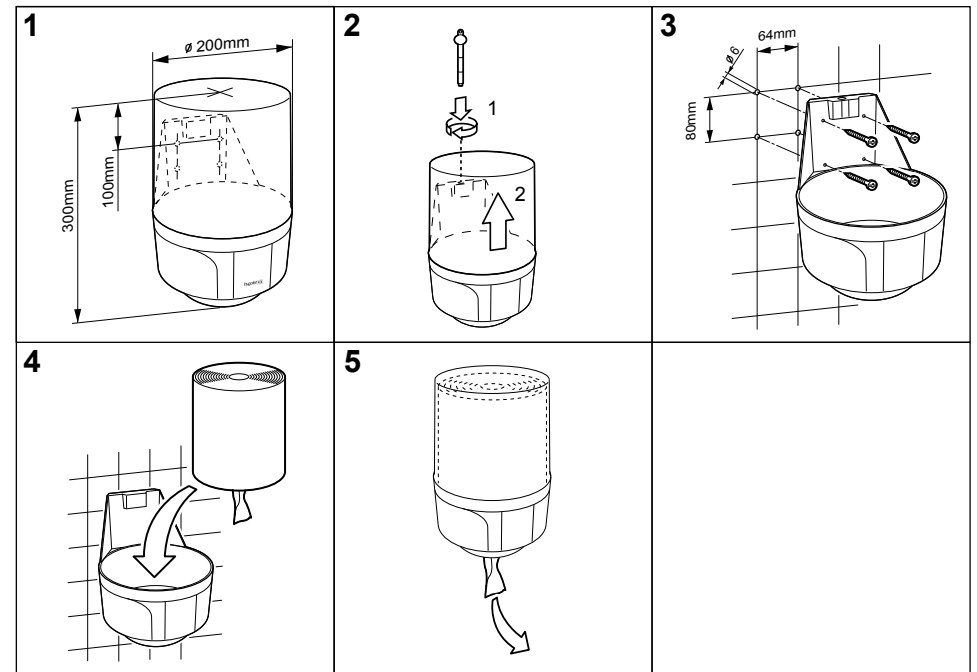

HYGOROLL BOX MIDI

Papierhandtuchspender

Zentralentnahme der Papierrolle

- Zacken am unteren Rand zum Abriss des Papiers
- Hergestellt aus ABS-Kunststoff mit einer blau-transparenten Abdeckung und einem weissen Gehäuse
- Sichtkontrolle des Restrollenbestandes
- Einfacher Austausch der Papierrollen
- Schloss verhindert unbefugtes Öffnen

- Dentelure sur le bord inférieur pour arracher le papier
- En plastique ABS avec un capot bleu transparent et un boîtier blanc
- Contrôle visuel du rouleau de papier restant
- Échange facile des rouleaux de papier
- Une serrure empêche l'ouverture non autorisée

Consommables

50.913 Rouleau d'essuie-mains 130 m

L/H/P 200 x 300 x 200 mm

N° art. 50.764

N° Team 574 091

N° ST 4612 166

Contenu de la livraison :

V07/2021

HYGOROLL BOX MIDI

Paper towel dispenser

Central removal of the paper roll

- Serrated bottom edge to tear off the paper
- Made of ABS plastic with a blue transparent cover and a white housing
- Visual inspection of the remaining roll stock
- Easy exchange of the paper rolls
- Lock prevents unauthorized opening