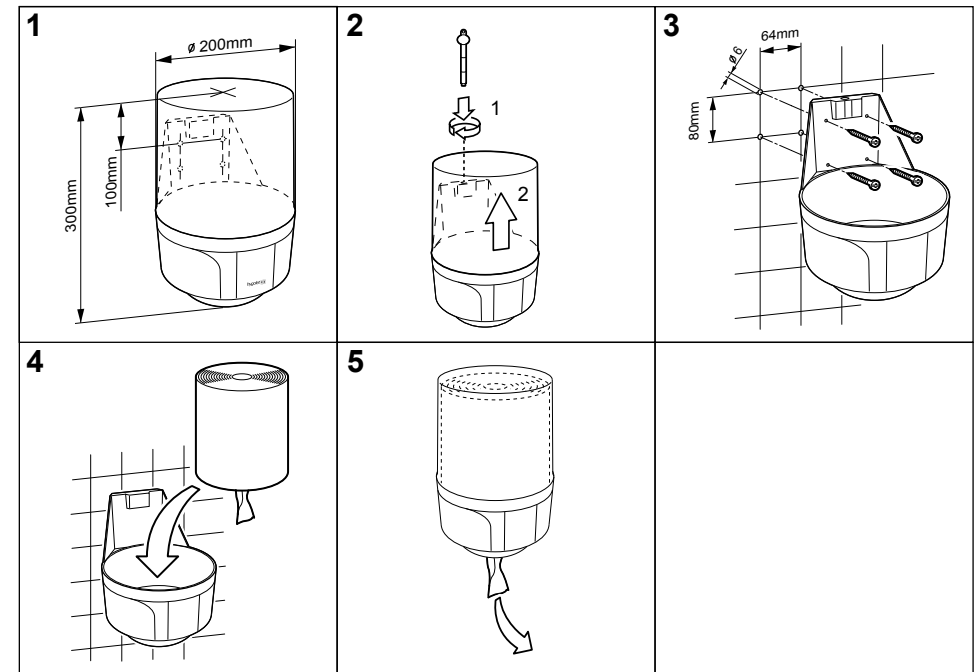

HYGOROLL BOX MIDI

Papierhandtuchspender

Zentralentnahme der Papierrolle

- Zacken am unteren Rand zum Abriss des Papiers
- Hergestellt aus ABS-Kunststoff mit einer blau-transparenten Abdeckung und einem weissen Gehäuse
- Sichtkontrolle des Restrollenbestandes
- Einfacher Austausch der Papierrollen
- Schloss verhindert unbefugtes Öffnen

Verbrauchsmaterial
50.913 Papierhandtuchrolle 130 m

B/H/T 200 x 300 x 200 mm
Art-Nr. 50.764
Team-Nr. 574 091
ST-Nr. 4612 166

Lieferumfang:

V07/2021

HYGOROLL BOX MIDI

Distributeur d'essuie-mains en papier

Retrait central du rouleau de papier

- Dentelure sur le bord inférieur pour arracher le papier
- En plastique ABS avec un capot bleu transparent et un boîtier blanc
- Contrôle visuel du rouleau de papier restant
- Échange facile des rouleaux de papier
- Une serrure empêche l'ouverture non autorisée

HYGOROLL BOX MIDI

Paper towel dispenser

Central removal of the paper roll

- Serrated bottom edge to tear off the paper
- Made of ABS plastic with a blue transparent cover and a white housing
- Visual inspection of the remaining roll stock
- Easy exchange of the paper rolls
- Lock prevents unauthorized opening