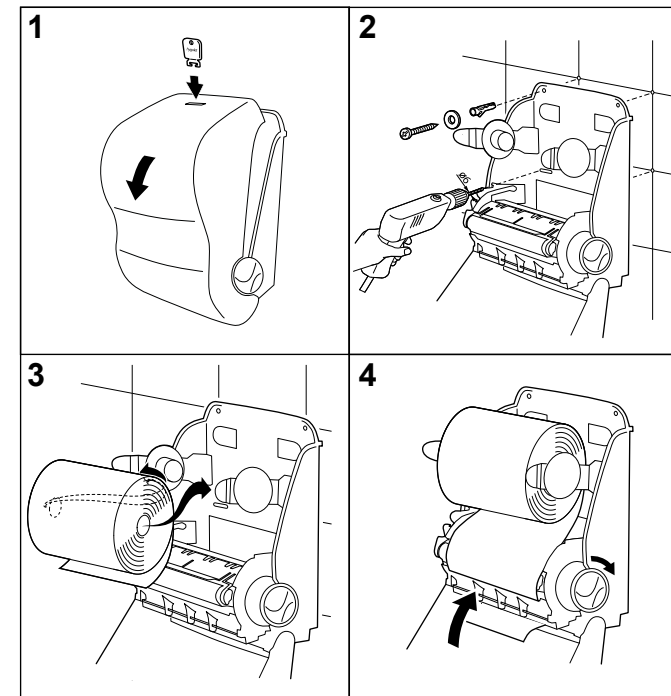

HYGOMECH AUTOCUT

Distributeur d'essuie-mains en papier

Distributeur d'essuie-mains en papier avec découpe automatique

L'Hygomech Autocut vous offre une alternative sans électricité à la découpe automatique du papier.

- Économique et fiable
- Des lames en acier inoxydable coupent le papier en portions régulières
- Boîtier blanc avec fenêtres latérales grises
- Contrôle du papier restant par les fenêtres latérales
- Échange facile des rouleaux de papier
- Bouton rotatif pour l'alimentation manuelle de secours
- Disponible également dans d'autres couleurs (moyennantsupplément)
- Une serrure empêche l'ouverture non autorisée

Consommables

50.916 rouleau d'essuie-mains 140 m

L/H/P 290 x 420 x 230 mm
N° art. 50.674

Contenu de la livraison :

V07/2021