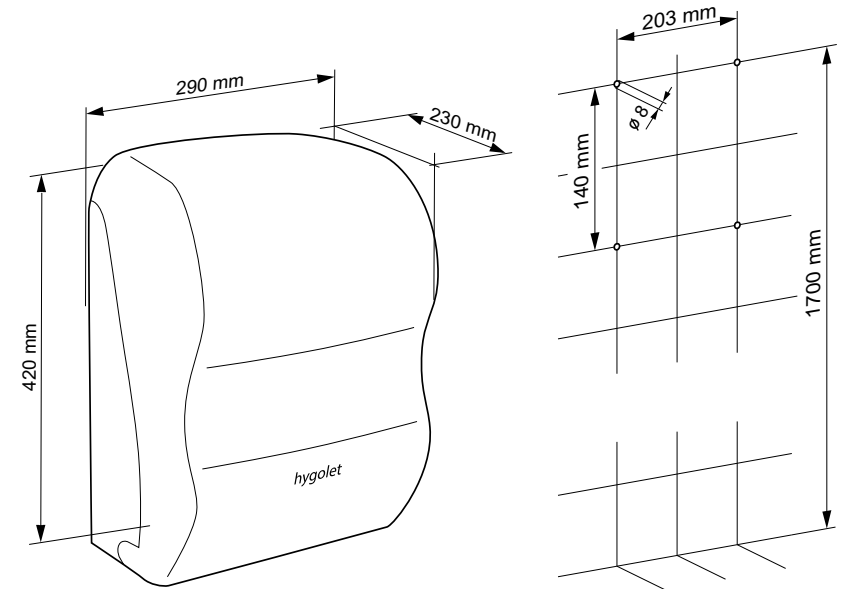

**Verbrauchsmaterial**  
50.916 Papierhandtuchrolle 140 m

B/H/T 290 x 420 x 230 mm  
Art-Nr. 50.674

Lieferumfang:

### Consumables

50.916 Paper towel roll 140 m

W/H/D 290 x 420 x 230 mm

Part-No. 50.674

Scope of delivery:

V07/2021