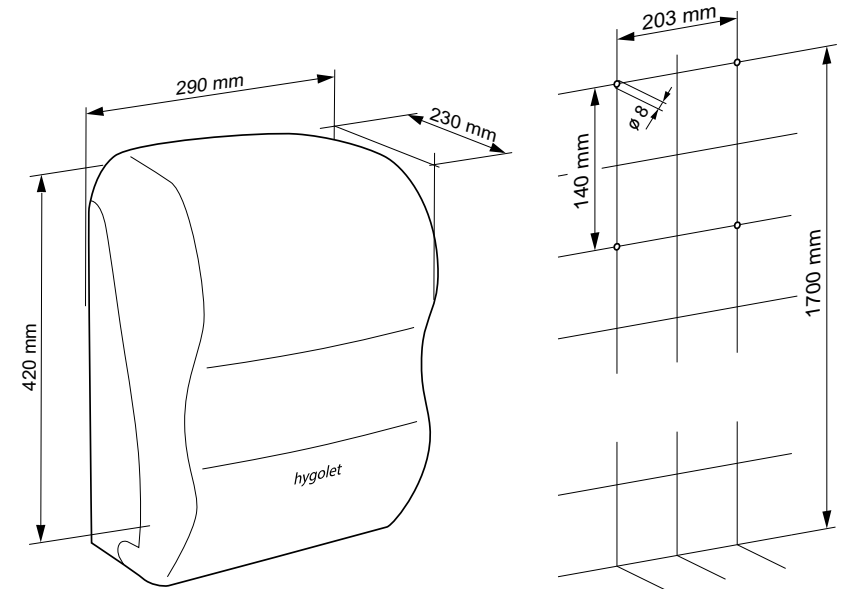

**Verbrauchsmaterial**  
50.916 Papierhandtuchrolle 140 m

B/H/T 290 x 420 x 230 mm  
Art-Nr. 50.674

Lieferumfang:

### Consommables

50.916 rouleau d'essuie-mains 140 m

L/H/P 290 x 420 x 230 mm  
N° art. 50.674

Contenu de la livraison :

V07/2021

### Consumables

50.916 Paper towel roll 140 m

W/H/D 290 x 420 x 230 mm

Part-No. 50.674

Scope of delivery:

V07/2021