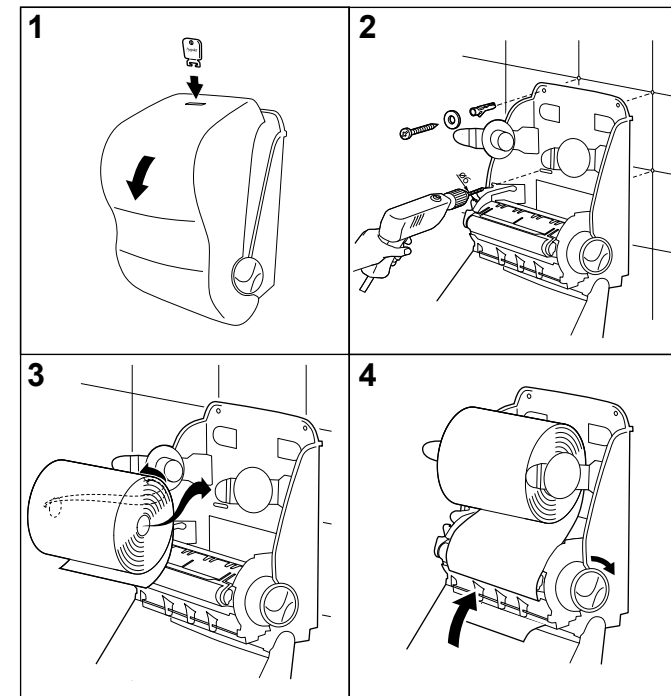

HYGOMECH AUTOCUT

Papierhandtuchspender

Papierhandtuchspender mit automatischem Zuschnitt

Der Hygomech Autocut bietet Ihnen eine völlig stromfreie Alternative des automatischen Papierzuschnittes.

- Sparsam und zuverlässig
- Edelstahlklingen schneiden das Papier in gleichmässige Portionen
- Weisses Gehäuse mit grauen seitlichen Sichtfenstern
- Kontrolle des Restrollenbestandes durch seitliche Sichtfenster
- Einfacher Austausch der Papierrollen
- Drehknopf für manuellen Notvorschub
- Wahlweise auch in anderen Farben erhältlich (gegen Aufpreis)
- Schloss verhindert unbefugtes Öffnen

Verbrauchsmaterial
50.916 Papierhandtuchrolle 140 m

B/H/T 290 x 420 x 230 mm
Art-Nr. 50.674

Lieferumfang: