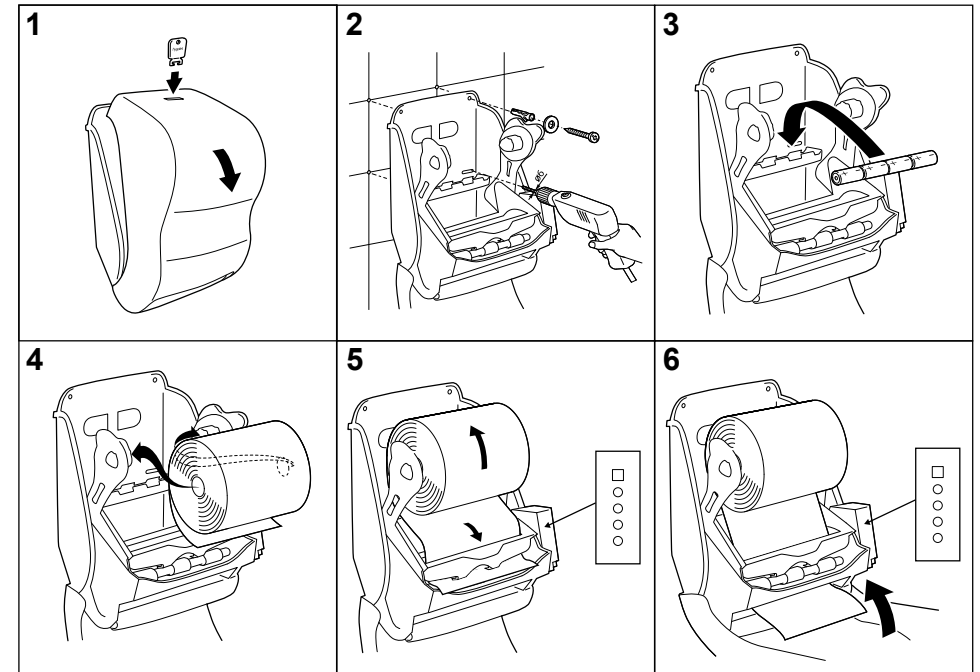

HY-Q SENSOR

Papierhandtuchspender

Verbrauchsmaterial
50.916 Papierhandtuchrolle 140 m
40.112 Batterie LR20

B/H/T 310 x 380 x 230 mm
Art-Nr. 50.670
Team-Nr. 574 067
ST-Nr. 4612 165

Der berührungslose Papierhandtuchspender

- Sparsam und zuverlässig
- Berührungslos (4x LR20 Batterien)
- Edelstahlklingen schneiden das Papier in gleichmässige Portionen
- Weisses Gehäuse mit grauen seitlichen Sichtfenstern
- Kontrolle des Restrollenbestandes durch seitliche Sichtfenster
- Einfacher Austausch der Papierrollen
- Portionenlänge verstellbar (20, 30, 40cm), Standby Sensor Funktion, Delay Funktion verstellbar (0, 1.5, 3 sek), Pre-Feed Option (automatischer Papiervorschub)
- Wahlweise auch in anderen Farben erhältlich (gegen Aufpreis)
- Schloss verhindert unbefugtes Öffnen

Lieferumfang:

HY-Q SENSOR

Distributeur d'essuie-mains en papier

Le distributeur d'essuie-mains en papier sans contact

- Économique et fiable
- Sans contact (4 piles LR20)
- Des lames en acier inoxydable coupent le papier en portions régulières
- Boîtier blanc avec fenêtres latérales grises
- Contrôle du papier restant par les fenêtres latérales
- Échange facile des rouleaux de papier
- Longueur de la portion réglable:
20, 30, 40 cm
Capteur avec fonction de veille
Fonction de délai réglable (0, 1,5, 3 sec
Option de préalimémentation
(alimentation automatique du papier)
- Disponible également dans d'autres couleurs (moyennantsupplément)
- Une serrure empêche l'ouverture non autorisée

- Economical and reliable
- Contactless (4x LR20 batteries)
- Stainless steel blades cut the paper into even sizes
- White housing with grey side windows
- Control of the remaining roll stock through lateral inspection windows
- Easy exchange of paper rolls
- Adjustable portion length (20, 30, 40cm), standby sensor function, adjustable delay function (0, 1.5, 3 sec), pre-feed option
- Optionally available in other colors (at extra charge)
- Lock prevents unauthorized opening