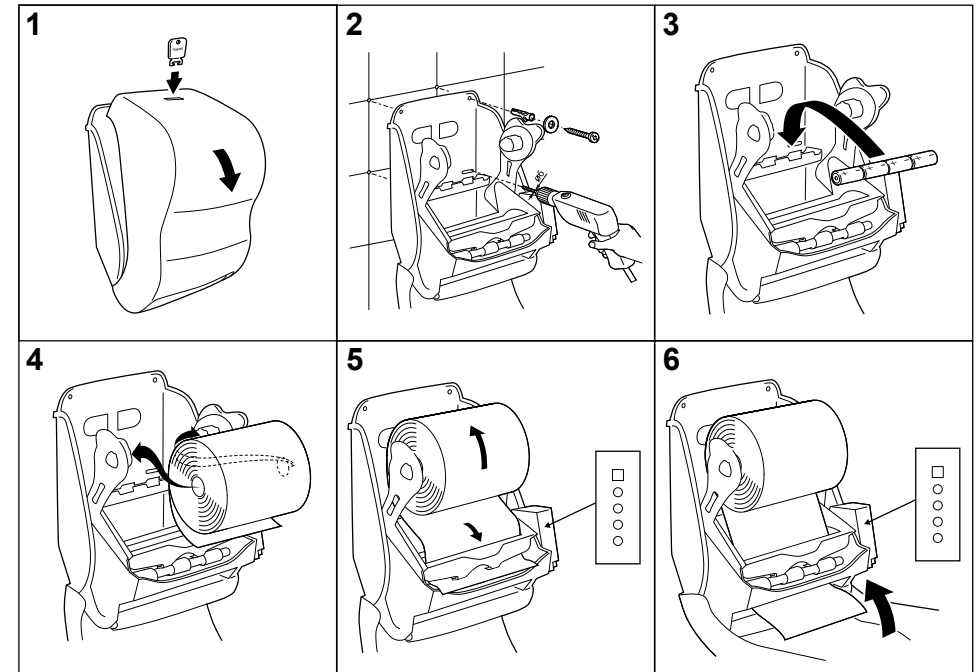

HY-Q SENSOR

Distributeur d'essuie-mains en papier

Le distributeur d'essuie-mains en papier sans contact

- Économique et fiable
- Sans contact (4 piles LR20)
- Des lames en acier inoxydable coupent le papier en portions régulières
- Boîtier blanc avec fenêtres latérales grises
- Contrôle du papier restant par les fenêtres latérales
- Échange facile des rouleaux de papier
- Longueur de la portion réglable:
  20, 30, 40 cm
  Capteur avec fonction de veille
  Fonction de délai réglable (0, 1,5, 3 sec
  Option de préalimémentation
  (alimentation automatique du papier)
- Disponible également dans d'autres couleurs (moyennantsupplément)
- Une serrure empêche l'ouverture non autorisée

Consommables

50.916 rouleau d'essuie-mains 140 m
40.112 Pile LR20

L/H/P 310 x 380 x 230 mm
N° art. 50.670
N°Team 574 067
N° ST 4612 165

Contenu de la livraison :

V07/2021