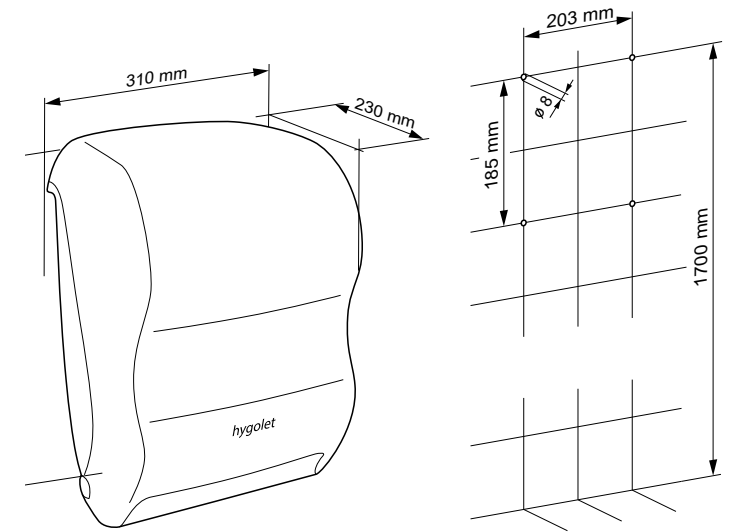

HY-Q SENSOR

Papierhandtuchspender

Verbrauchsmaterial
50.916 Papierhandtuchrolle 140 m
40.112 Batterie LR20

B/H/T 310 x 380 x 230 mm
Art-Nr. 50.670
Team-Nr. 574 067
ST-Nr. 4612 165

Der berührungslose Papierhandtuchspender

- Sparsam und zuverlässig
- Berührungslos (4x LR20 Batterien)
- Edelstahlklingen schneiden das Papier in gleichmässige Portionen
- Weisses Gehäuse mit grauen seitlichen Sichtfenstern
- Kontrolle des Restrollenbestandes durch seitliche Sichtfenster
- Einfacher Austausch der Papierrollen
- Portionenlänge verstellbar (20, 30, 40cm), Standby Sensor Funktion, Delay Funktion verstellbar (0, 1.5, 3 sek), Pre-Feed Option (automatischer Papiervorschub)
- Wahlweise auch in anderen Farben erhältlich (gegen Aufpreis)
- Schloss verhindert unbefugtes Öffnen

Lieferumfang: