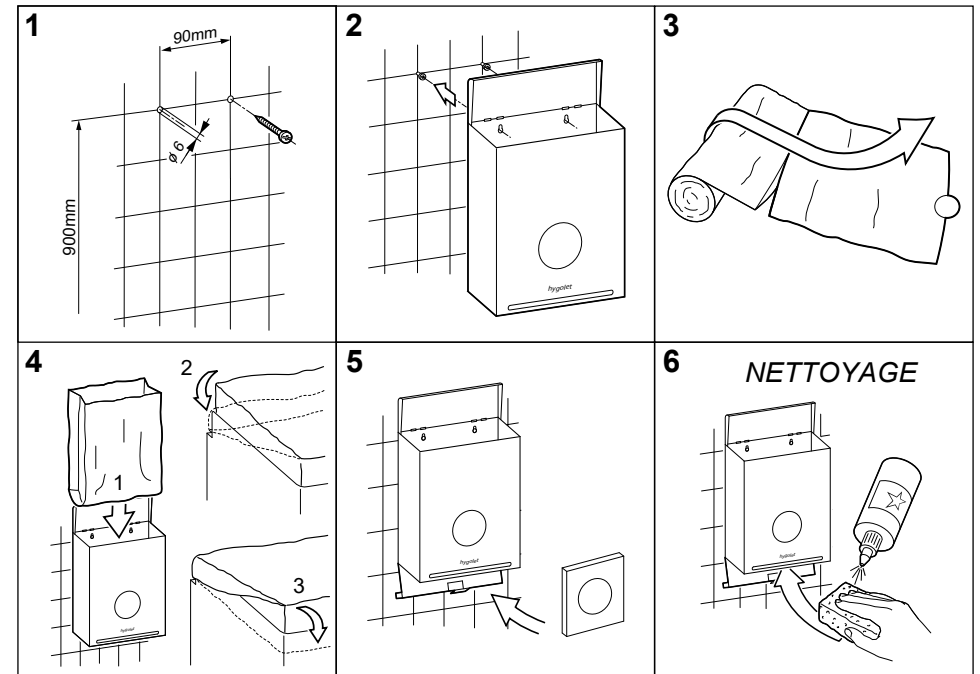

WALLBOX ALL-IN-ONE (AIO)

Wandabfallbehälter mit integriertem Hygienebeutelspender

Funktioneller Abfallbehälter und Hygienebeutelspender für die Damenhygiene

- Durch Wandmontage bleibt der Toilettenboden frei für die Reinigung
- Seitliche Schlitze ermöglichen die problemlose Positionierung der Einlegesäcke
- Problemloses Einsetzen der Kartonnachfüllungen
- Der klappbare Deckel schützt vor unangenehmen Gerüchen
- Durch den abklappbaren Boden ist der Behälter leicht zu leeren und reinigen
- Sofort einsatzbereit: 1 Füllung à 25 Beutel und 1 Rolle à 50 Säcken im Lieferumfang

Lieferumfang:

V07/2021

WALLBOX ALL-IN-ONE (AIO)

Conteneur de déchets mural avec distributeur de sachets

Conteneur de déchets et distributeur de sachets pour l'hygiène féminine

- Le montage mural permet de garder le sol des toilettes libre pour le nettoyage
- Des fentes latérales permettent le positionnement facile des sacs de déchets
- Mise en place aisée des cartons de recharge
- Le couvercle rabattable empêche les odeurs désagréables
- En raison du fond basculant, le conteneur est facile à vider et à nettoyer
- Prêt à l'emploi : 1 recharge à 25 sachets et 1 rouleau à 50 sachets inclus

Contenu de la livraison :

V07/2021

WALLBOX ALL-IN-ONE (AIO)

Feminine hygiene disposal bin / integrated hygiene bag dispenser

Functional disposal bin and hygiene bag dispenser for feminine hygiene

- Wall mounting keeps the toilet floor free for cleaning
- Lateral slot holes allow for easy positioning of the waste bags
- Easy exchange of the refills
- The hinged lid protects against unpleasant odors
- The container is easy to empty and clean due to the hinged base
- Ready for immediate use: 1 refill of 25 bags and 1 roll of 50 bags included