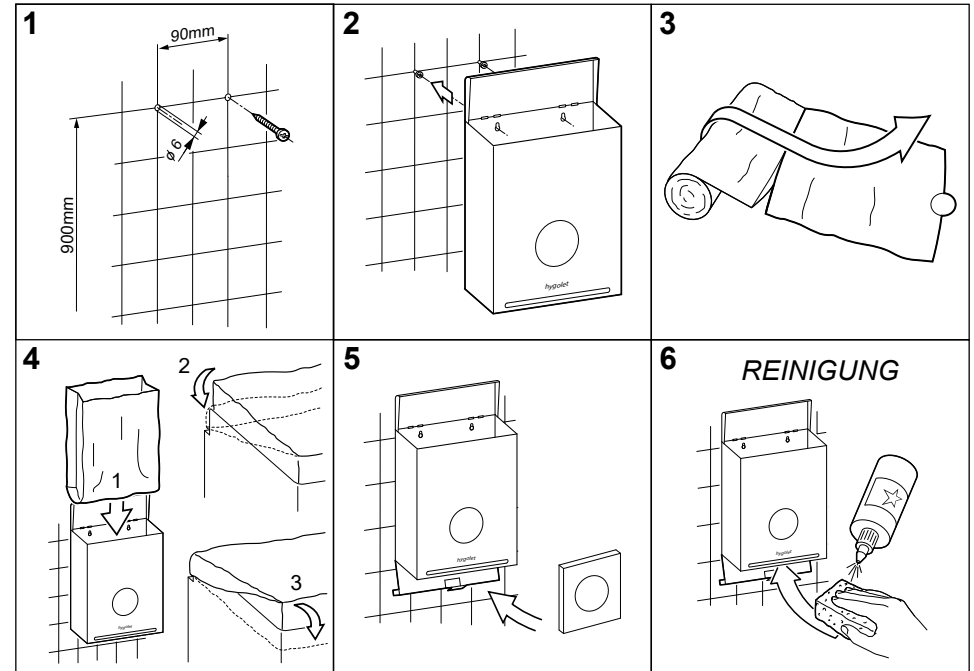

WALLBOX ALL-IN-ONE (AIO)

Wandabfallbehälter mit integriertem Hygienebeutelspender

Funktioneller Abfallbehälter und Hygienebeutelspender für die Damenhygiene

- Durch Wandmontage bleibt der Toilettenboden frei für die Reinigung
- Seitliche Schlitze ermöglichen die problemlose Positionierung der Einlegesäcke
- Problemloses Einsetzen der Kartonnachfüllungen
- Der klappbare Deckel schützt vor unangenehmen Gerüchen
- Durch den abklappbaren Boden ist der Behälter leicht zu leeren und reinigen
- Sofort einsatzbereit: 1 Füllung à 25 Beutel und 1 Rolle à 50 Säcken im Lieferumfang

Verbrauchsmaterial

50.515 Hygienebeutel (Karton à 20 Füllungen mit 25 Beutel)
 50.535 Einlegesäcke 5,6 Liter (Karton à 5 Rollen mit 50 Säcken)
 50.999 Sticker „How to use“

B/H/T 205 x 285 x 100 mm
 Art-Nr. 50.530
 Team-Nr. 574 097
 ST-Nr. 4612 378

Lieferumfang:

V07/2021

WALLBOX ALL-IN-ONE (AIO)

Conteneur de déchets mural avec distributeur de sachets

Conteneur de déchets et distributeur de sachets pour l'hygiène féminine

- Le montage mural permet de garder le sol des toilettes libre pour le nettoyage
- Des fentes latérales permettent le positionnement facile des sacs de déchets
- Mise en place aisée des cartons de recharge
- Le couvercle rabattable empêche les odeurs désagréables
- En raison du fond basculant, le conteneur est facile à vider et à nettoyer
- Prêt à l'emploi : 1 recharge à 25 sachets et 1 rouleau à 50 sachets inclus

Contenu de la livraison :

V07/2021

WALLBOX ALL-IN-ONE (AIO)

Feminine hygiene disposal bin / integrated hygiene bag dispenser

Functional disposal bin and hygiene bag dispenser for feminine hygiene

- Wall mounting keeps the toilet floor free for cleaning
- Lateral slot holes allow for easy positioning of the waste bags
- Easy exchange of the refills
- The hinged lid protects against unpleasant odors
- The container is easy to empty and clean due to the hinged base
- Ready for immediate use: 1 refill of 25 bags and 1 roll of 50 bags included