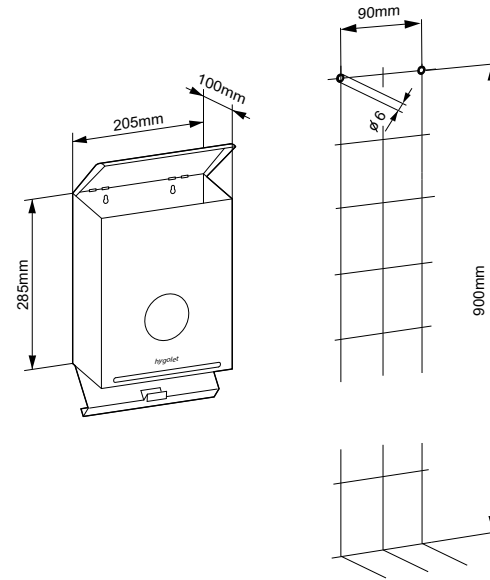

WALLBOX ALL-IN-ONE (AIO)

Wandabfallbehälter mit integriertem Hygienebeutelspender

Funktioneller Abfallbehälter und Hygienebeutelspender für die Damenhygiene

- Durch Wandmontage bleibt der Toilettenboden frei für die Reinigung
- Seitliche Schlitze ermöglichen die problemlose Positionierung der Einlegesäcke
- Problemloses Einsetzen der Kartonnachfüllungen
- Der klappbare Deckel schützt vor unangenehmen Gerüchen
- Durch den abklappbaren Boden ist der Behälter leicht zu leeren und reinigen
- Sofort einsatzbereit: 1 Füllung à 25 Beutel und 1 Rolle à 50 Säcken im Lieferumfang

Verbrauchsmaterial

50.515 Hygienebeutel (Karton à 20 Füllungen mit 25 Beutel)
 50.535 Einlegesäcke 5,6 Liter (Karton à 5 Rollen mit 50 Säcken)
 50.999 Sticker „How to use“

B/H/T 205 x 285 x 100 mm
 Art-Nr. 50.530
 Team-Nr. 574 097
 ST-Nr. 4612 378

Lieferumfang:

V07/2021

WALLBOX ALL-IN-ONE (AIO)

Conteneur de déchets mural avec distributeur de sachets

Conteneur de déchets et distributeur de sachets pour l'hygiène féminine

- Le montage mural permet de garder le sol des toilettes libre pour le nettoyage
- Des fentes latérales permettent le positionnement facile des sacs de déchets
- Mise en place aisée des cartons de recharge
- Le couvercle rabattable empêche les odeurs désagréables
- En raison du fond basculant, le conteneur est facile à vider et à nettoyer
- Prêt à l'emploi : 1 recharge à 25 sachets et 1 rouleau à 50 sachets inclus