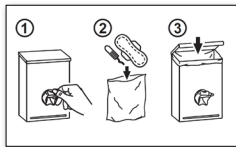

WALLBOX ALL-IN-ONE (AIO)

Wandabfallbehälter mit integriertem Hygienebeutelspender

Funktioneller Abfallbehälter und Hygienebeutelspender für die Damenhygiene

- Durch Wandmontage bleibt der Toilettenboden frei für die Reinigung
- Seitliche Schlitze ermöglichen die problemlose Positionierung der Einlegesäcke
- Problemloses Einsetzen der Kartonnachfüllungen
- Der klappbare Deckel schützt vor unangenehmen Gerüchen
- Durch den abklappbaren Boden ist der Behälter leicht zu leeren und reinigen
- Sofort einsatzbereit: 1 Füllung à 25 Beutel und 1 Rolle à 50 Säcken im Lieferumfang

Verbrauchsmaterial

50.515 Hygienebeutel (Karton à 20 Füllungen mit 25 Beutel)
 50.535 Einlegesäcke 5,6 Liter (Karton à 5 Rollen mit 50 Säcken)
 50.999 Sticker „How to use“

B/H/T 205 x 285 x 100 mm
 Art-Nr. 50.530
 Team-Nr. 574 097
 ST-Nr. 4612 378

Lieferumfang:

V07/2021

WALLBOX ALL-IN-ONE (AIO)

Conteneur de déchets mural avec distributeur de sachets

Conteneur de déchets et distributeur de sachets pour l'hygiène féminine

- Le montage mural permet de garder le sol des toilettes libre pour le nettoyage
- Des fentes latérales permettent le positionnement facile des sacs de déchets
- Mise en place aisée des cartons de recharge
- Le couvercle rabattable empêche les odeurs désagréables
- En raison du fond basculant, le conteneur est facile à vider et à nettoyer
- Prêt à l'emploi : 1 recharge à 25 sachets et 1 rouleau à 50 sachets inclus

Contenu de la livraison :

V07/2021

WALLBOX ALL-IN-ONE (AIO)

Feminine hygiene disposal bin / integrated hygiene bag dispenser

Functional disposal bin and hygiene bag dispenser for feminine hygiene

- Wall mounting keeps the toilet floor free for cleaning
- Lateral slot holes allow for easy positioning of the waste bags
- Easy exchange of the refills
- The hinged lid protects against unpleasant odors
- The container is easy to empty and clean due to the hinged base
- Ready for immediate use: 1 refill of 25 bags and 1 roll of 50 bags included