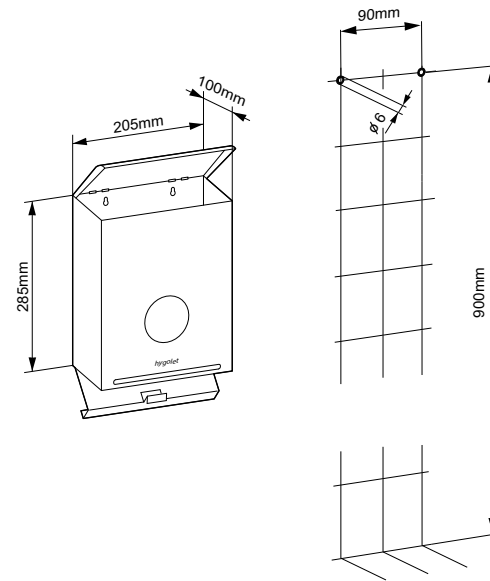

WALLBOX ALL-IN-ONE (AIO)

Conteneur de déchets mural avec distributeur de sachets

Conteneur de déchets et distributeur de sachets pour l'hygiène féminine

- Le montage mural permet de garder le sol des toilettes libre pour le nettoyage
- Des fentes latérales permettent le positionnement facile des sacs de déchets
- Mise en place aisée des cartons de recharge
- Le couvercle rabattable empêche les odeurs désagréables
- En raison du fond basculant, le conteneur est facile à vider et à nettoyer
- Prêt à l'emploi : 1 recharge à 25 sachets et 1 rouleau à 50 sachets inclus

Consommables

- 50.515 Sachets hygiénique (carton avec 20 recharges à 25 sachets)
- 50.535 Sachets à déchets 5,6 L (carton avec 5 rouleaux à 50 sachets)
- 50.999 Autocollants "How to use"

L/H/P 205 x 285 x 100 mm
N° art. 50.530
N° Team 574 097
N° ST 4612 378

Contenu de la livraison :

V07/2021