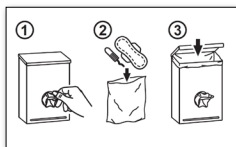

Verbrauchsmaterial

50.515 Hygienebeutel (Karton à 20 Füllungen mit 25 Beutel)
 50.535 Einlegesäcke 5,6 Liter (Karton à 5 Rollen mit 50 Säcken)
 50.999 Sticker „How to use“

B/H/T 205 x 285 x 100 mm
 Art-Nr. 50.530
 Team-Nr. 574 097
 ST-Nr. 4612 378

Lieferumfang:

V07/2021

WALLBOX ALL-IN-ONE (AIO)

Conteneur de déchets mural avec distributeur de sachets

Conteneur de déchets et distributeur de sachets pour l'hygiène féminine

- Le montage mural permet de garder le sol des toilettes libre pour le nettoyage
- Des fentes latérales permettent le positionnement facile des sacs de déchets
- Mise en place aisée des cartons de recharge
- Le couvercle rabattable empêche les odeurs désagréables
- En raison du fond basculant, le conteneur est facile à vider et à nettoyer
- Prêt à l'emploi : 1 recharge à 25 sachets et 1 rouleau à 50 sachets inclus

Consommables

- 50.515 Sachets hygiénique (carton avec 20 recharges à 25 sachets)
- 50.535 Sachets à déchets 5,6 L (carton avec 5 rouleaux à 50 sachets)
- 50.999 Autocollants "How to use"

L/H/P 205 x 285 x 100 mm
 N° art. 50.530
 N° Team 574 097
 N° ST 4612 378

Contenu de la livraison :

V07/2021

WALLBOX ALL-IN-ONE (AIO)

Feminine hygiene disposal bin / integrated hygiene bag dispenser

Functional disposal bin and hygiene bag dispenser for feminine hygiene

- Wall mounting keeps the toilet floor free for cleaning
- Lateral slot holes allow for easy positioning of the waste bags
- Easy exchange of the refills
- The hinged lid protects against unpleasant odors
- The container is easy to empty and clean due to the hinged base
- Ready for immediate use: 1 refill of 25 bags and 1 roll of 50 bags included