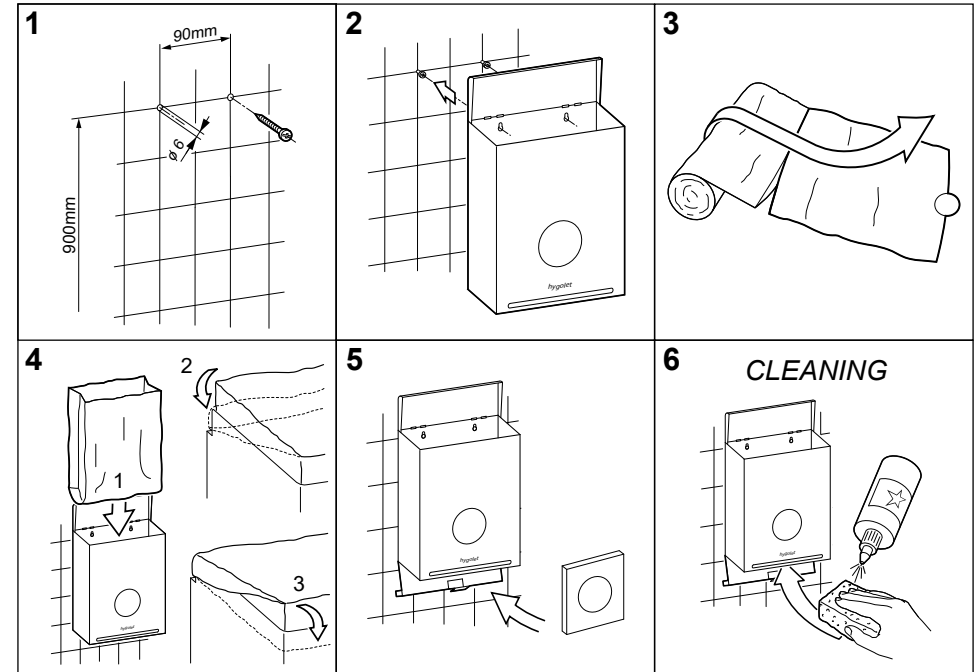

WALLBOX ALL-IN-ONE (AIO)

Feminine hygiene disposal bin / integrated hygiene bag dispenser

Functional disposal bin and hygiene bag dispenser for feminine hygiene

- Wall mounting keeps the toilet floor free for cleaning
- Lateral slot holes allow for easy positioning of the waste bags
- Easy exchange of the refills
- The hinged lid protects against unpleasant odors
- The container is easy to empty and clean due to the hinged base
- Ready for immediate use: 1 refill of 25 bags and 1 roll of 50 bags included

Consumables

- 50.515 Hygobag refills (box of 20 refills with 25 bags)
- 50.535 Wallbox Liners 5.6 liters (box of 5 rolls with 50 bags)
- 50.999 Sticker "How to use"

W/H/D 205 x 285 x 100 mm

Part-No. 50.530
Team no. 574 097
Part no. 4612 378

Scope of delivery:

V07/2021