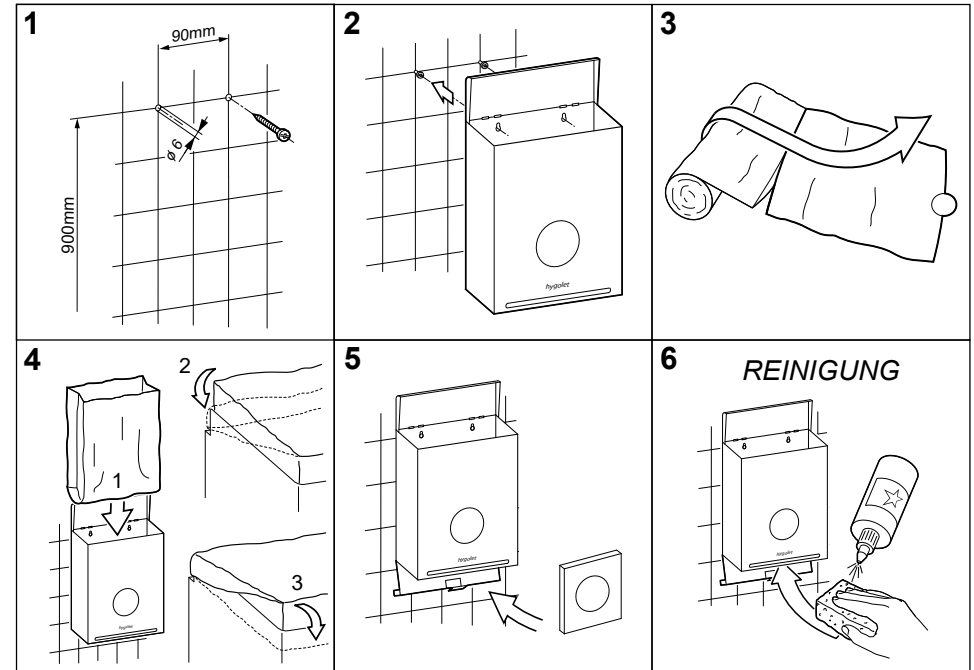

WALLBOX ALL-IN-ONE (AIO)

Wandabfallbehälter mit integriertem Hygienebeutelspender

Funktioneller Abfallbehälter und Hygienebeutelspender für die Damenhygiene

- Durch Wandmontage bleibt der Toilettenboden frei für die Reinigung
- Seitliche Schlitze ermöglichen die problemlose Positionierung der Abfallbeutel
- Problemloses Einsetzen der Kartonnachfüllungen
- Der klappbare Deckel schützt vor unangenehmen Gerüchen
- Durch den abklappbaren Boden ist der Behälter leicht zu leeren und reinigen
- Sofort einsatzbereit: 1 Füllung à 25 Beutel und 1 Rolle à 50 Säcke im Lieferumfang enthalten

Verbrauchsmaterial

50.515 Hygienebeutel (Karton à 20 Füllungen mit 25 Beutel)
50.535 Einlagesäcke 5,6 Liter (Karton à 5 Rollen mit 50 Säcken)
50.999 Sticker „How to use“

B/H/T 205 x 285 x 100 mm
Art-Nr. 50.524/H
Team-Nr. 574 097
ST-Nr. 4612 377

Lieferumfang:

V07/2021