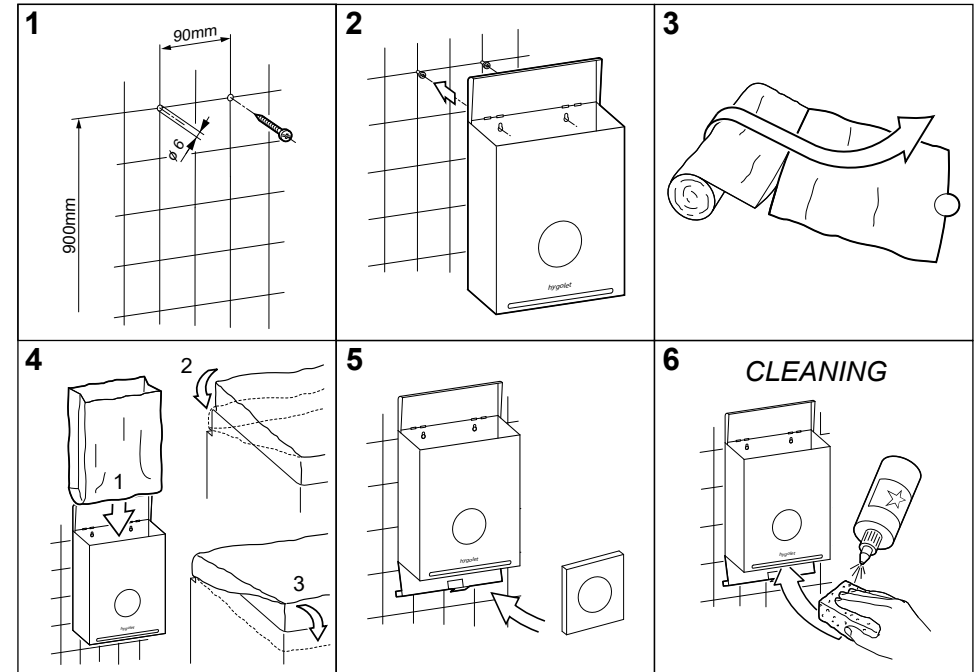

WALLBOX ALL-IN-ONE (AIO)

Feminine hygiene disposal bin / integrated hygiene bag dispenser

Functional disposal bin and hygiene bag dispenser for feminine hygiene

- Wall mounting keeps the toilet floor free for cleaning
- Lateral slot holes for easy positioning of the waste bags
- Easy insertion of the refills
- The hinged lid protects against unpleasant odors
- The container is easy to empty and clean due to the hinged base
- Ready for immediate use: 1 refill of 25 bags and 1 roll of 50 bags included

Consumables

- 50.515 Hygobag refills (box of 20 refills with 25 bags)
- 50.535 Wallbox Liners 5.6 liters (box of 5 rolls with 50 bags)
- 50.999 Sticker "How to use"

W/H/D 205 x 285 x 100 mm
Part-No. 50.524/H
Team no. 574 097
Part no. 4612 377

Scope of delivery:

V07/2021