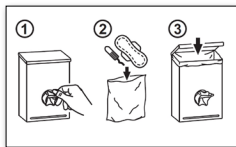

Consommables

- 50.515 Sachets hygiénique (carton avec 20 recharges à 25 sachets)
- 50.535 Sachets à déchets 5,6 L (carton avec 5 rouleaux à 50 sachets)
- 50.999 Autocollants "How to use"