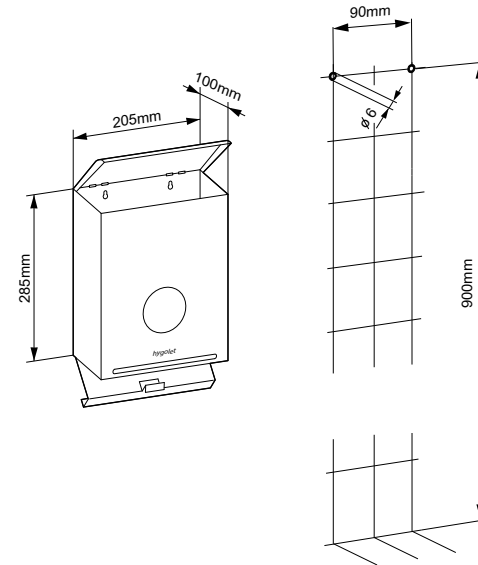

WALLBOX ALL-IN-ONE (AIO)

Wandabfallbehälter mit integriertem Hygienebeutelspender

Funktioneller Abfallbehälter und Hygienebeutelspender für die Damenhygiene

- Durch Wandmontage bleibt der Toilettenboden frei für die Reinigung
- Seitliche Schlitze ermöglichen die problemlose Positionierung der Abfallbeutel
- Problemloses Einsetzen der Kartonnachfüllungen
- Der klappbare Deckel schützt vor unangenehmen Gerüchen
- Durch den abklappbaren Boden ist der Behälter leicht zu leeren und reinigen
- Sofort einsatzbereit: 1 Füllung à 25 Beutel und 1 Rolle à 50 Säcke im Lieferumfang enthalten

Verbrauchsmaterial

50.515 Hygienebeutel (Karton à 20 Füllungen mit 25 Beutel)
50.535 Einlagesäcke 5,6 Liter (Karton à 5 Rollen mit 50 Säcken)
50.999 Sticker „How to use“

B/H/T 205 x 285 x 100 mm
Art-Nr. 50.524/H
Team-Nr. 574 097
ST-Nr. 4612 377

Lieferumfang:

V07/2021