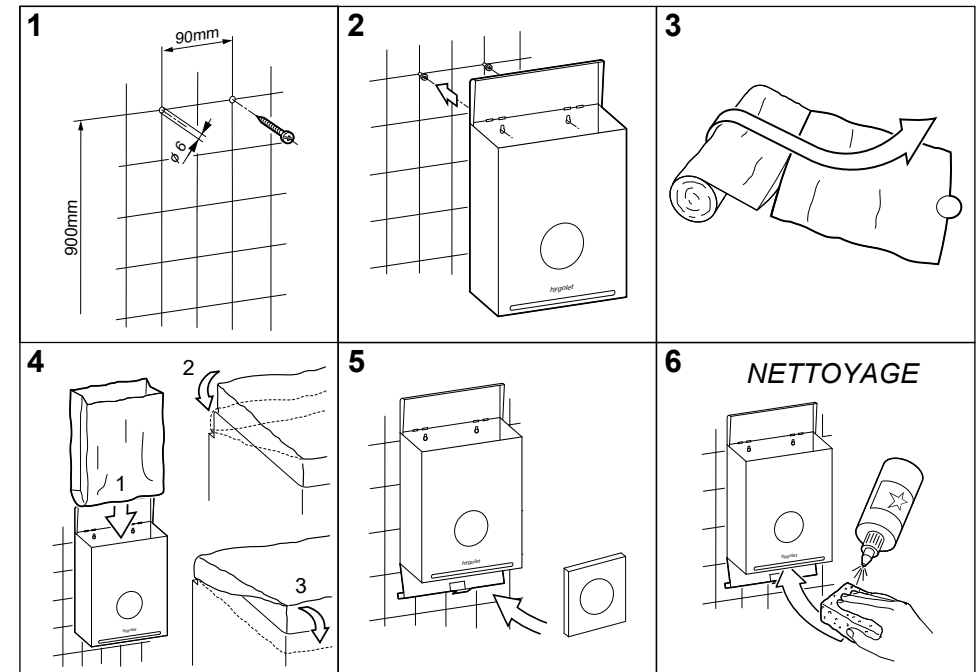

WALLBOX ALL-IN-ONE (AIO)

Conteneur de déchets mural avec distributeur de sachets

Conteneur de déchets et distributeur de sachets pour l'hygiène féminine

- Le montage mural permet de garder le sol des toilettes libre pour le nettoyage
- Des fentes latérales permettent le positionnement facile des sacs de déchets
- Mise en place aisée des cartons de recharge
- Le couvercle rabattable empêche les odeurs désagréables
- En raison du fond basculant, le conteneur est facile à vider et à nettoyer
- Prêt à l'emploi : 1 recharge à 25 sachets et 1 rouleau à 50 sachets inclus

Consommables

- 50.515 Sachets hygiénique (carton avec 20 recharges à 25 sachets)
- 50.535 Sachets à déchets 5,6 L (carton avec 5 rouleaux à 50 sachets)
- 50.999 Autocollants "How to use"

L/H/P 205 x 285 x 100 mm
N° art. 50.524/H
N° Team 574 097
N° ST 4612 377

Contenu de la livraison :

V07/2021