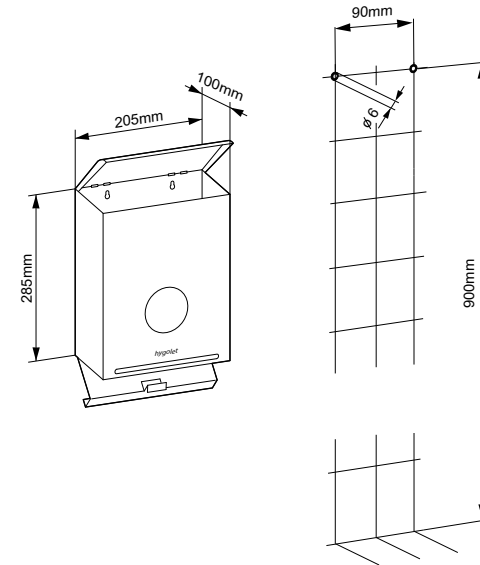

WALLBOX ALL-IN-ONE (AIO)

Conteneur de déchets mural avec distributeur de sachets

Conteneur de déchets et distributeur de sachets pour l'hygiène féminine

- Le montage mural permet de garder le sol des toilettes libre pour le nettoyage
- Des fentes latérales permettent le positionnement facile des sacs de déchets
- Mise en place aisée des cartons de recharge
- Le couvercle rabattable empêche les odeurs désagréables
- En raison du fond basculant, le conteneur est facile à vider et à nettoyer
- Prêt à l'emploi : 1 recharge à 25 sachets et 1 rouleau à 50 sachets inclus

Consommables

- 50.515 Sachets hygiénique (carton avec 20 recharges à 25 sachets)
- 50.535 Sachets à déchets 5,6 L (carton avec 5 rouleaux à 50 sachets)
- 50.999 Autocollants "How to use"

L/H/P 205 x 285 x 100 mm
N° art. 50.524/H
N° Team 574 097
N° ST 4612 377

Contenu de la livraison :

V07/2021