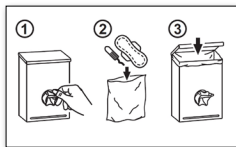

Verbrauchsmaterial

50.515 Hygienebeutel (Karton à 20 Füllungen mit 25 Beutel)
50.535 Einlagesäcke 5,6 Liter (Karton à 5 Rollen mit 50 Säcken)
50.999 Sticker „How to use“